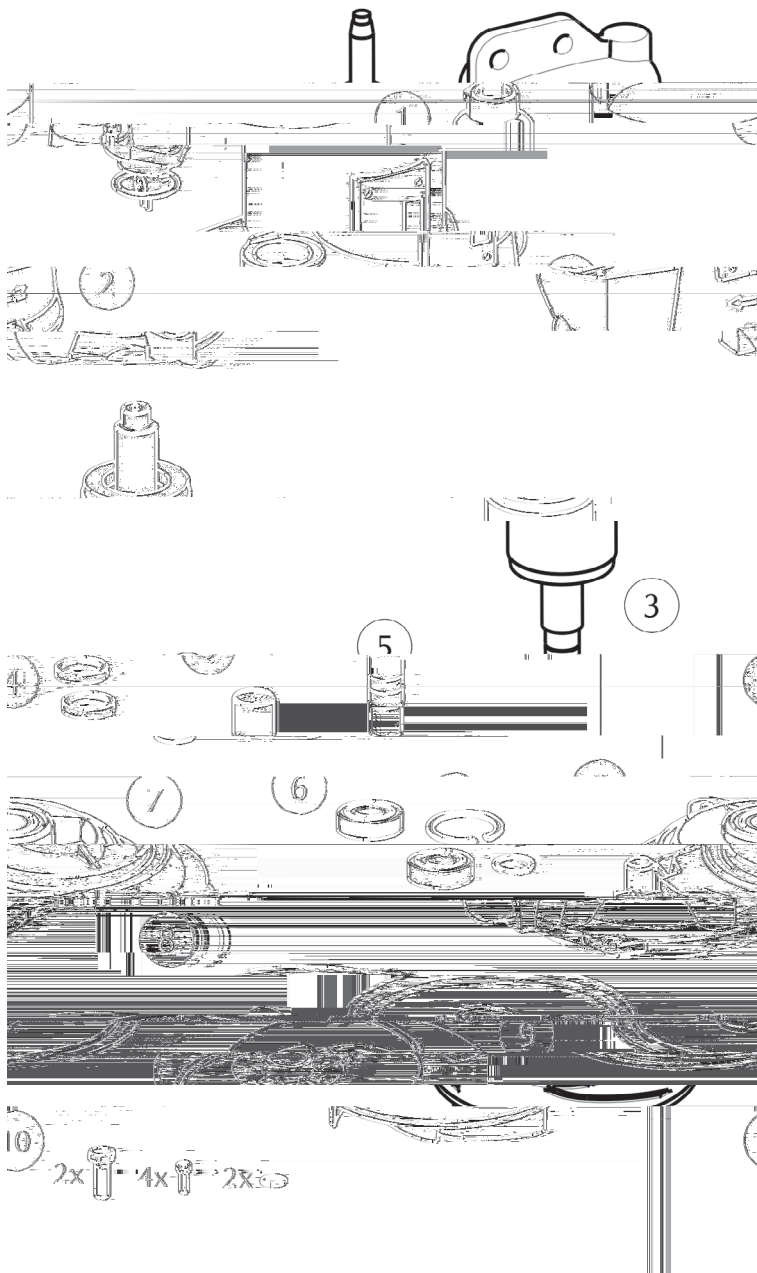

# J

Ersatzteile - Spare parts - Pièces de rechange - Reserveonderdelen - Parti di ricambio - Reservedele - Reservdelar  
Запасные части - 备件

①	n on o n	
	B	JP47285
		JP47286
	? ? ? ?	JP45786
	?	JP45787
②		JP48871
③	c	JP43713
④	n d c v c d	JP42798
⑤	c o	JP47287
⑥	B	JP44861
⑦	n on o	JP47304
⑧	v n L v con o	
	L n c	JP43712
	L n c	JP48227
⑨	n M n n ion	JP43710
⑩	A c n An o n	JP43709
⑪		
	B	JP46754
	B	JP48684
		JP45778
		JP45779
	?	JP45780
	? ?	JP48826
	?	JP48827
⑫	n c conn c o	JP43705
⑬	o n v	JP46813
⑭	c	JP43706
⑮	o	JP46812
⑯	B B	JP43714
⑰	c d n	JP47966

① Leitung	Cable	
25/4	JP43717	10/4, 15/4
VI, 4 m	JP43721	1010/4 BA
VI, 15 m	JP43695	1010/4 BA
Motorhäuse	Stator + Housing	② Stator + C
10/4, 15/4	JP43700	10/4, 15/4
BWE: I	JP43722	1010/4 BA
Welle	Rotor shaft	③ Rotorw
10/4, 15/4	JP43791	10/4, 15/4
BWE: I	JP43801	1010/4 BA
Dichtung	Motor seals	④ Motora
	JP43806	
Befestigung	Impeller fixation	⑤ Laufrad
15/4, 25/4	JP43802	10/4
Lagersatz	Bearing set	JP43726
Lagerschild	Bearing housing	JP43720
Dichtungssatz	Seal set	JP43807
Laufrad	Impeller	