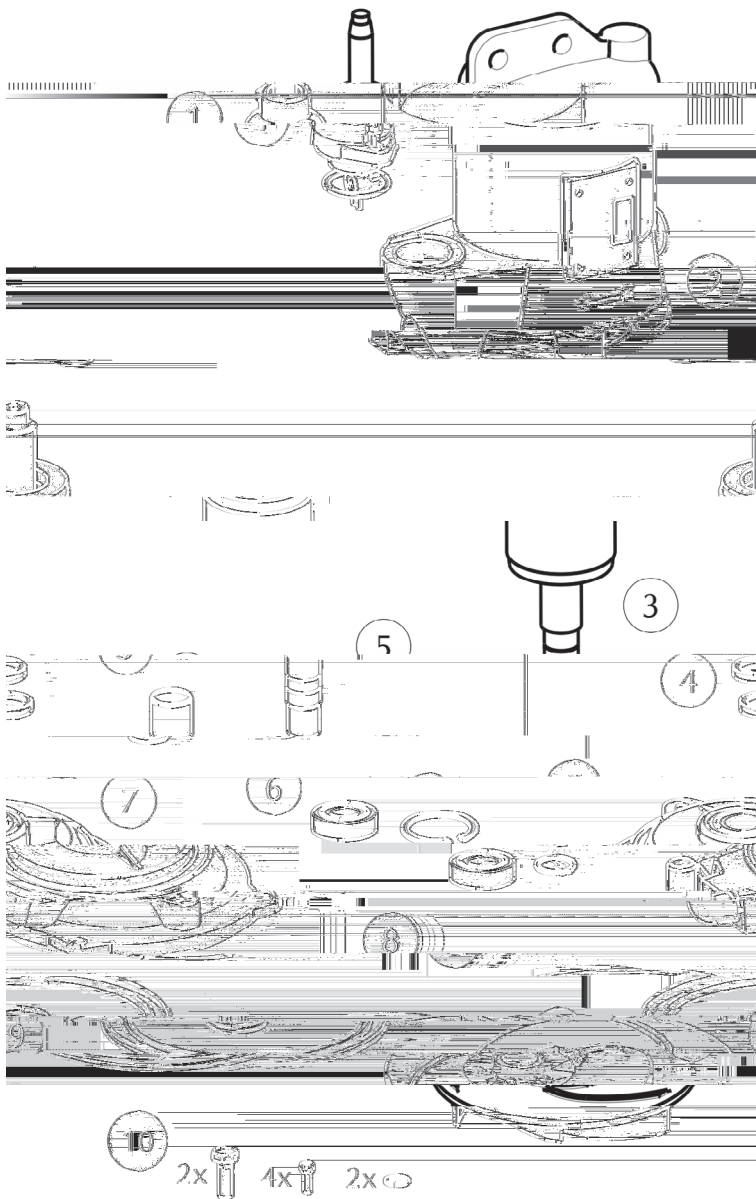

J

Ersatzteile - Spare parts - Pièces de rechange - Reserveonderdelen - Parti di ricambio - Reservedele - Reservdelar
рзапчыны - Запасныя часты - 备件

①	Steuerung	Control unit	
	1010/4 BWE		JP47285
	1010/4, 1015/4		JP47286
	1025/4, 1025/2		JP45786
	1035/2		JP45787
②	DN 150 / DN 100	DN150 / DN 100	JP48871
③	Klemmflansch	Clamping flange	JP43713
④	Wartungsdeckel	Service lid	JP42798
⑤	Überschiebmuffe	Collar	JP47287
⑥	Behälter	Tank	JP44861
⑦	Steuerungsplatine	Control board	JP47304
⑧	Niveauerfassung	Level control	
	4 m Leitung	4 m cable	JP43712
	15 m Leitung	15 m cable	JP48227
⑨	Pumpenlüftung	Pump ventilation	JP43710
⑩	Auftriebssicherung	Anti floating	JP43709
⑪	Pumpe	Pump	
	1010/4 BWE, 4 m		JP46754
	1010/4 BWE, 15 m		JP48684
	1010/4		JP45778
	1015/4		JP45779
	1025/4		JP45780
	1025/2		JP48826
	1035/2		JP48827
⑫	Elast. Verbindung	Elastic connector	JP43705
⑬	Gehäuse Klappe	Housing valve	JP46813
⑭	Flansch	Flange	JP43706
⑮	Doppelklappe	Duplex flap	JP46812
⑯	Basisplatte	Base plate	JP43714
⑰	Dichtband	Sealing tape	JP47966

① Leitung	Cable	
10/4, 15/4, 25/4		JP43717
1010/4-BWE, 4-m		JP43721
1010/4-BWE, 15-m		JP48685
② Stator	Ordnung	Stator
JP48682	10/4	
JP48681	10/4	
JP48680	10/4	
JP48686	10/4	
③ Rotorwellen	Rotor shaft	
JP48791	10/4	
JP48801	10/4	
JP48806	10/4	
④ Immoeller fixat	Immoeller fixat	
JP48802	10/4, 15/4, 25/4	
⑤ Bearing set	Bearing set	
JP48774	10/4	
⑥ Lagersatz	Lagersatz	
JP43720	10/4	
⑦ Dichtungs	Dichtungs	
JP48807	10/4	
⑧ Dichtung	Dichtung	
⑨ Gehäuse	Gehäuse	
JP48790	10/4	
JP48793	10/4	
JP48794	15/4	
JP48795	25/4	
⑩ Schrauben	Screws	
JP48683	10/4	
JP48684	15/4	
JP48685	25/4	