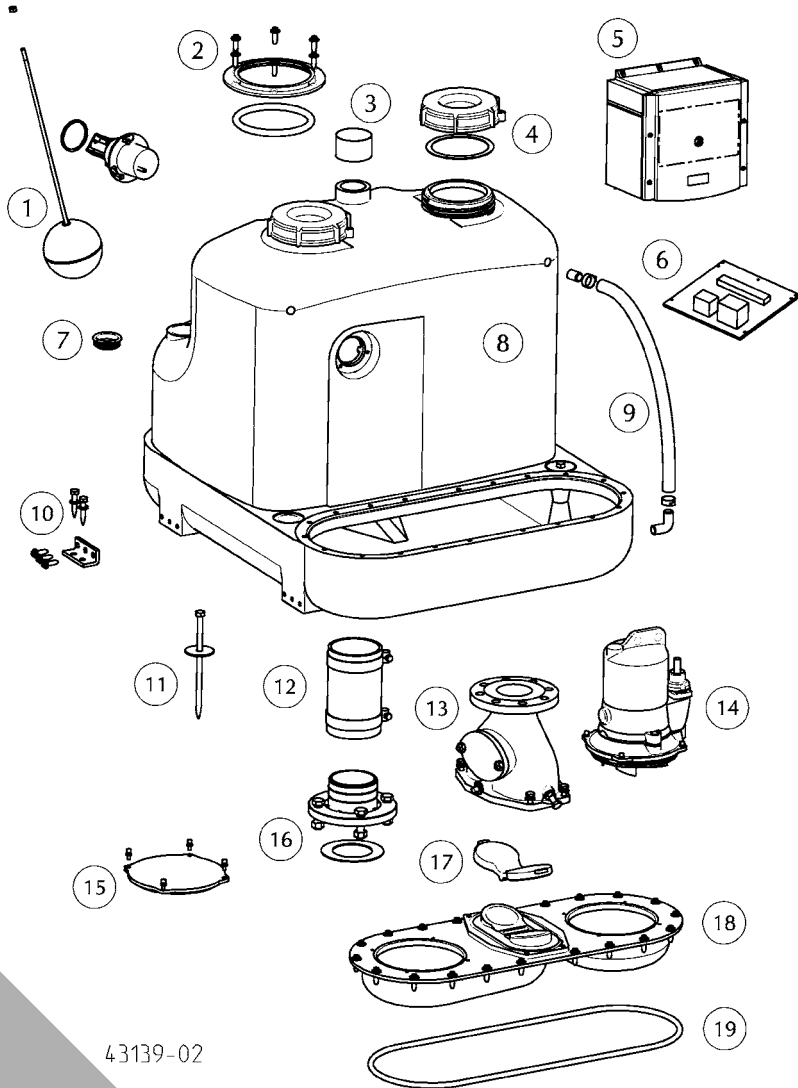

Запасные части -

43139-02

①	Niveauerfassung	Level control	JP47306
②	Klemmflansch	Clamping flange	JP43713
③	Überschiebmuffe	Collar	JP46814
④	Wartungsdeckel	Service lid	JP42798
⑤	Steuerung	Control unit	
	610/4, 615/4		JP45788
	625/4, 625/2		JP45789
	635/2		JP45790
⑥	Steuerungsplatine	Control board	
	610/4, 615/4		JP46839
	625/4, 625/2		JP47717
	635/2		JP47303
⑦	Steckdichtung	Plug in seal	JP45099
⑧	Behälter	Tank	JP44862
⑨	Pumpenlüftung	Pump ventilation	JP43710
⑩	Auftriebssicherung	Anti floating	JP43716
⑪	Auftriebssicherung	Anti floating	JP43709
⑫	Elast. Verbindung	Elastic connector	JP43705
⑬	Gehäuse Klappe	Housing valve	JP46813
⑭	Pumpe	Pump	
	610/4		JP45778
	615/4		JP45779
	625/4		JP45780
	625/2		JP45781
	635/2		JP45782
⑮	Blindflansch	Blind flange	JP43715
⑯	Flansch	Flange	JP43706
⑰	Doppelklappe	Duplex flap	JP46812
⑱	Basisplatte	Base plate	JP43714
⑲	Dichtband	Sealing tape	JP47966

43763-01

①	Niveauerfassung	Level control	JP47306
②	Klemmflansch	Clamping flange	JP43713
③	Überschiebmuffe	Collar	JP46814
④	Wartungsdeckel	Service lid	JP42798
⑤	Steuerung	Control unit	
		1210/4, 1215/4	JP47286
		1225/4, 1225/2	JP45786
		1235/2	JP45787
⑥	Steuerungsplatine	Control board	JP47304
⑦	Steckdichtung	Plug in seal	JP45099
⑧	Behälter	Tank	JP44862
⑨	Pumpenlüftung	Pump ventilation	JP43710
⑩	Auftriebssicherung	Anti floating	JP43716
⑪	Auftriebssicherung	Anti floating	JP43709
⑫	Elast. Verbindung	Elastic connector	JP43705
⑬	Gehäuse Klappe	Housing valve	JP46813
⑭	Pumpe	Pump	
		1210/4	JP45778
		1215/4	JP45779
		1225/4	JP45780
		1225/2	JP45781
		1235/2	JP45782
⑮	Flansch	Flange	JP43706
⑯	Doppelklappe	Duplex flap	JP46812
⑰	Basisplatte	Base plate	JP43714
⑱	Dichtband	Sealing tape	JP47966