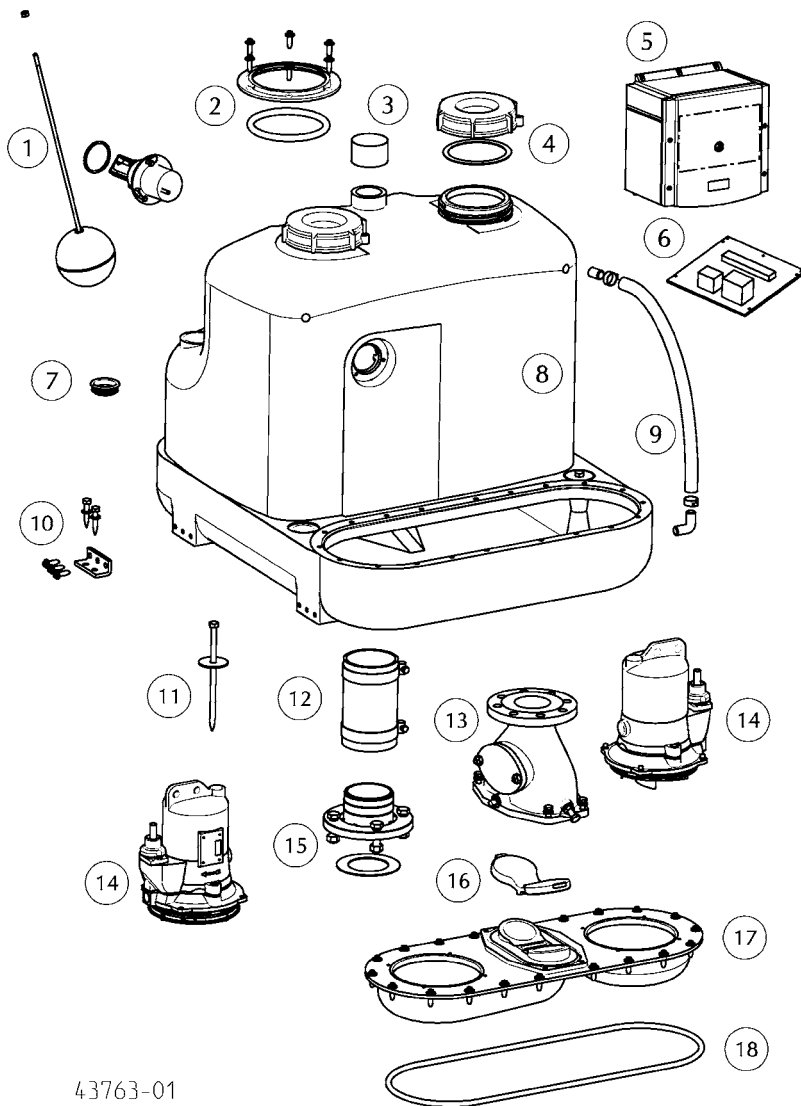

Запасные части -

43139-02

①	Niveauerfassung	Level control	JP47306
②	Klemmflansch	Clamping flange	JP43713
③	Überschiebmuffe	Collar	JP46814
④	Wartungsdeckel	Service lid	JP42798
⑤	Steuerung	Control unit	
	610/4, 615/4		JP45788
	625/4, 625/2		JP45789
	635/2		JP45790
⑥	Steuerungsplatine	Control board	
	610/4, 615/4		JP46839
	625/4, 625/2		JP47717
	635/2		JP47303
⑦	Steckdichtung	Plug in seal	JP45099
⑧	Behälter	Tank	JP44862
⑨	Pumpenlüftung	Pump ventilation	JP43710
⑩	Auftriebssicherung	Anti floating	JP43716
⑪	Auftriebssicherung	Anti floating	JP43709
⑫	Elast. Verbindung	Elastic connector	JP43705
⑬	Gehäuse Klappe	Housing valve	JP46813
⑭	Pumpe	Pump	
	610/4		JP45778
	615/4		JP45779
	625/4		JP45780
	625/2		JP45781
	635/2		JP45782
⑮	Blindflansch	Blind flange	JP43715
⑯	Flansch	Flange	JP43706
⑰	Doppelklappe	Duplex flap	JP46812
⑱	Basisplatte	Base plate	JP43714
⑲	Dichtband	Sealing tape	JP47966

43763-01

①	Niveauerfassung	Level control	JP47306
②	Klemmflansch	Clamping flange	JP43713
③	Überschiebmuffe	Collar	JP46814
④	Wartungsdeckel	Service lid	JP42798
⑤	Steuerung	Control unit	
		1210/4, 1215/4	JP47286
		1225/4, 1225/2	JP45786
		1235/2	JP45787
⑥	Steuerungsplatine	Control board	JP47304
⑦	Steckdichtung	Plug in seal	JP45099
⑧	Behälter	Tank	JP44862
⑨	Pumpenlüftung	Pump ventilation	JP43710
⑩	Auftriebssicherung	Anti floating	JP43716
⑪	Auftriebssicherung	Anti floating	JP43709
⑫	Elast. Verbindung	Elastic connector	JP43705
⑬	Gehäuse Klappe	Housing valve	JP46813
⑭	Pumpe	Pump	
		1210/4	JP45778
		1215/4	JP45779
		1225/4	JP45780
		1225/2	JP45781
		1235/2	JP45782
⑮	Flansch	Flange	JP43706
⑯	Doppelklappe	Duplex flap	JP46812
⑰	Basisplatte	Base plate	JP43714
⑱	Dichtband	Sealing tape	JP47966